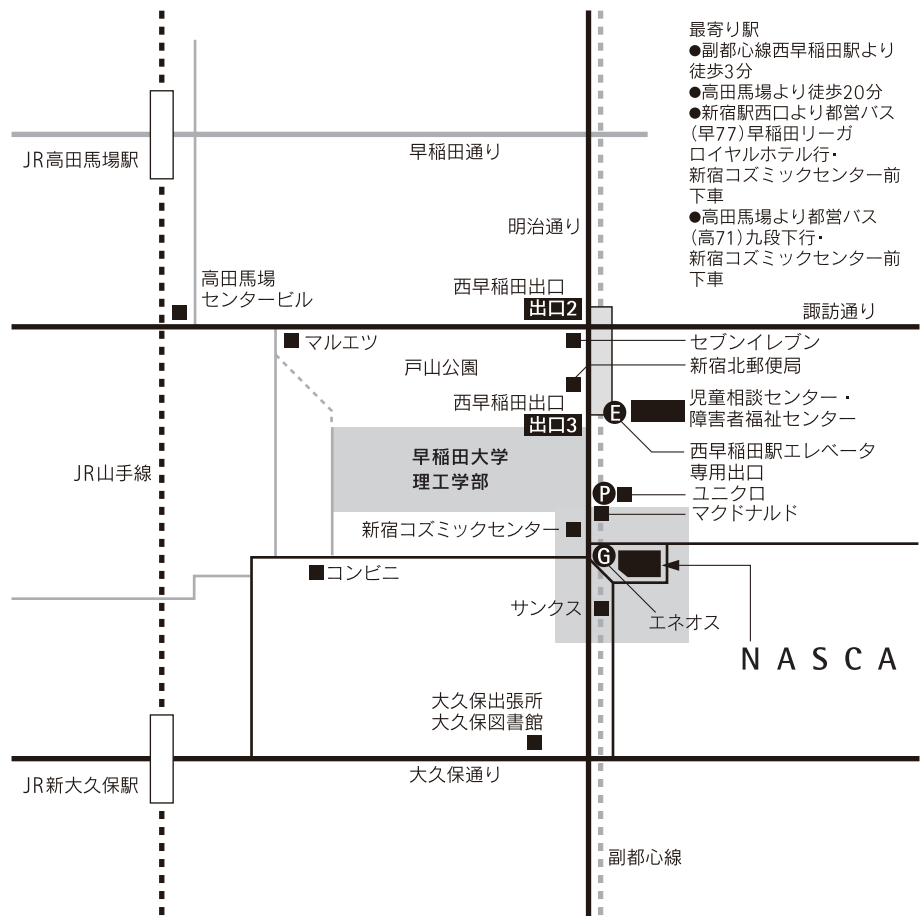

有限会社ナスカ一級建築士事務所

162-0052 東京都新宿区戸山3-15-1 日本駐車ビル4F

T 03-5272-4808

F 03-5272-4121

E-mail nasca@studio-nasca.com

- 最寄り駅
- 副都心線西早稲田駅より徒歩3分
 - 高田馬場より徒歩20分
 - 新宿駅西口より都営バス(早77)早稲田リーガロイヤルホテル行・新宿コスミックセンター前下車
 - 高田馬場より都営バス(高71)九段下行・新宿コスミックセンター前下車

最寄り駅

副都心線 西早稲田駅より徒歩3分

JR高田馬場駅・新大久保駅より徒歩20分