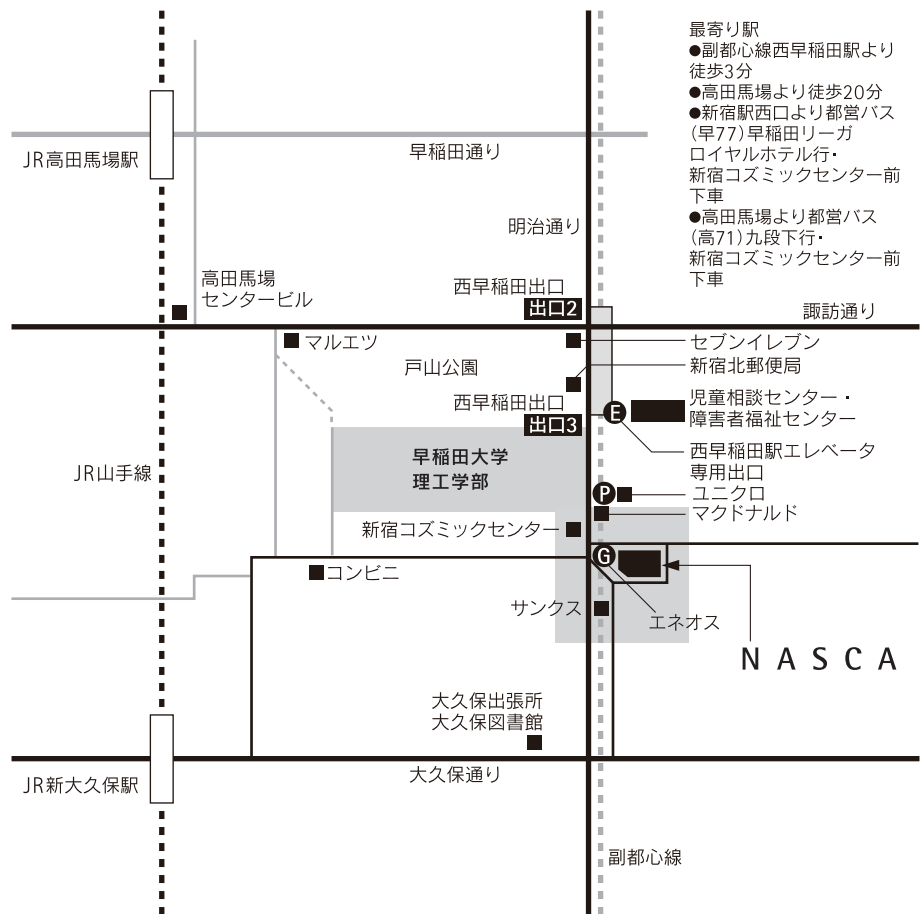

### 最寄り駅

副都心線 西早稲田駅より徒歩3分

JR高田馬場駅・新大久保駅より徒歩20分